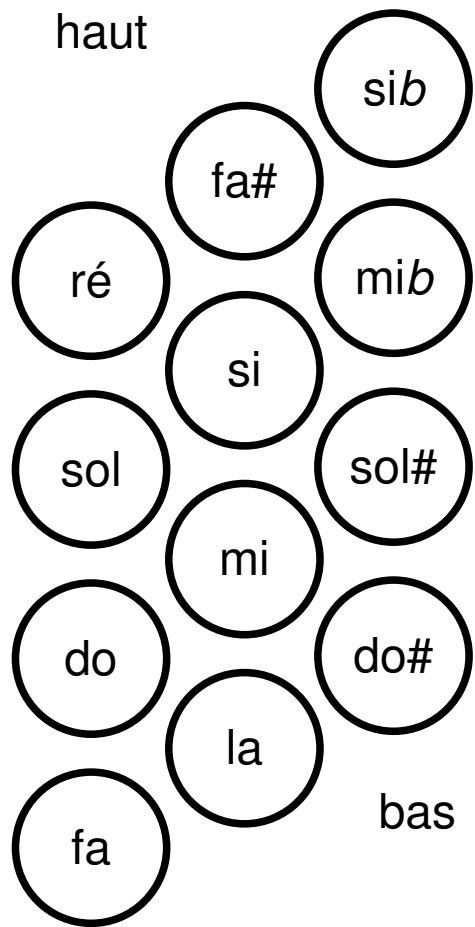

haut

bas

Soufflet

accords :

majeur :

mineur :

← Clavier "Pythagoras" pour la main gauche
(uniquement des basses)

Plus d'infos sur :
<http://malomorvan.free.fr/claviers.html>

Clavier "Ctrl-Alt-Suppr" pour la main droite

ALT

DO

SOL

tête grave

genoux aigü

la : 440 en voix "piccolo"

la : 440 en voix "basson"