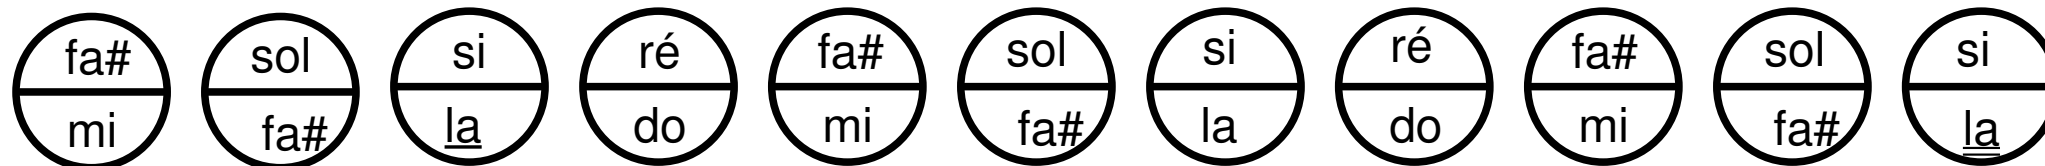

haut

bas

Soufflet

accords :

majeur :

mineur :

← Clavier "Pythagoras" pour la main gauche
(uniquement des basses)

Plus d'infos sur :
<http://malomorvan.free.fr/claviers.html>

Clavier "Ctrl-Alt-Suppr" pour la main droite

ALT

DO

SOL

tête grave

genoux aigü

la : 440 en voix "piccolo"

la : 440 en voix "basson"