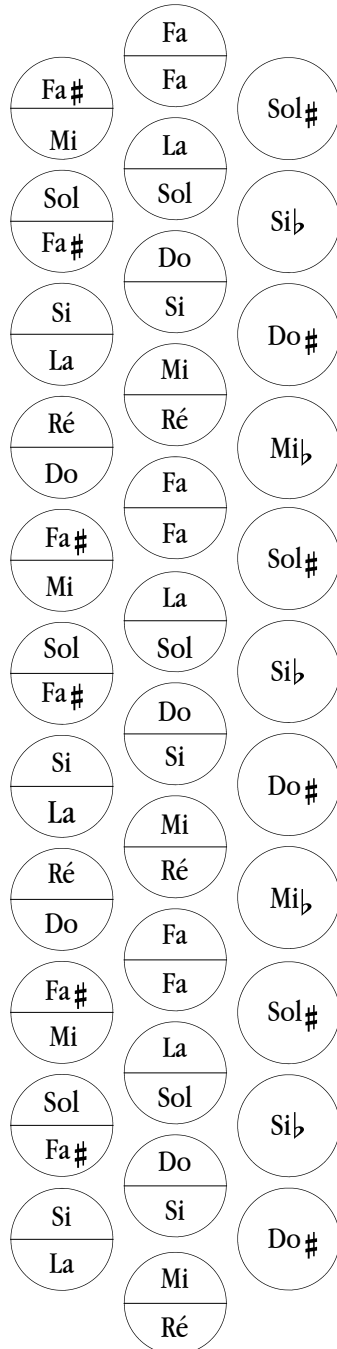

Ctrl Alt Suppr / Pythagoras

modèles 3 rangs (34 boutons) à 12 basses

Explication détaillée sur malomorvan.free.fr

Haut / graves

Ctrl Alt Suppr

Haut

Basses

Accord majeur

Accord mineur

Bas / aigus